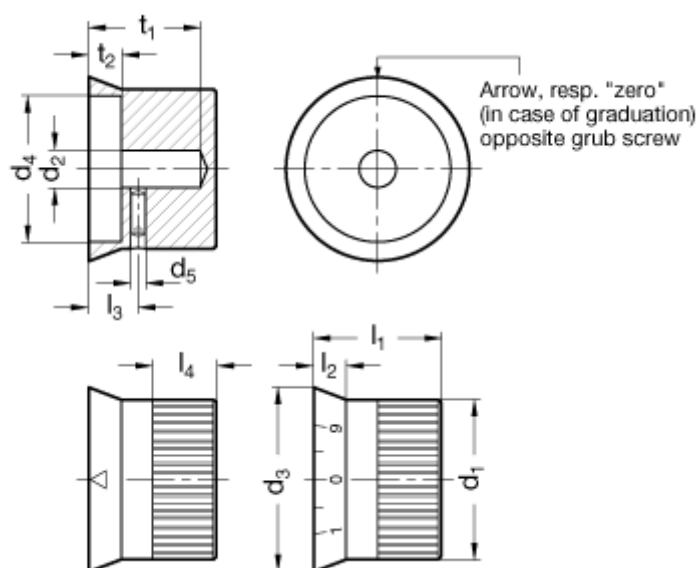

Varenummer: 201043208  
Beskrivelse: E+G skalering i Aluminium  
GN 723.4-42-B8-M

## Mål

d1 = 42	l4 = 15
d2 = B 8	t1 = 30,5
d3 = 49,5	t2 = 11,5
d4 = 37,5	
d5 = M5	
l1 = 33,5	
l2 = 10,5	
l3 = 15,5	